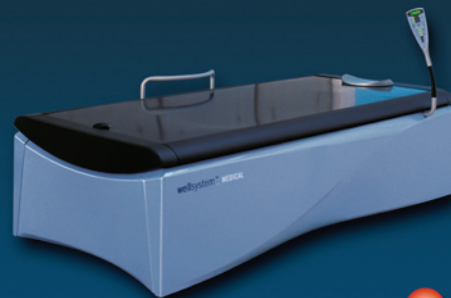

Hydro-Jet
System France
Créateur de massages...

www.hydrojetsystem-france.com