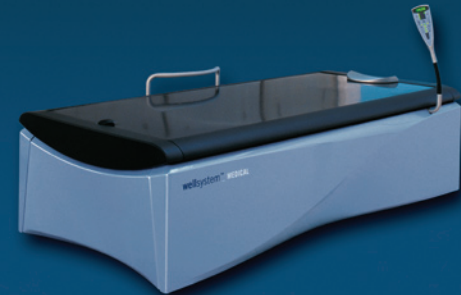

*9 mois de bonheur...
sans douleur !*