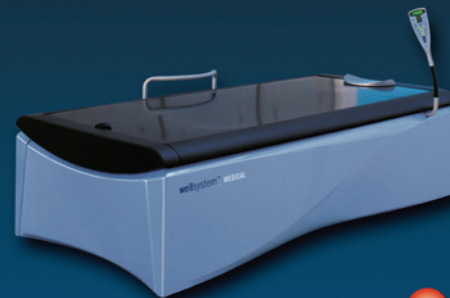

Hydro-Jet
System France
Créateur de massages...

www.hydrojetsystem-france.com